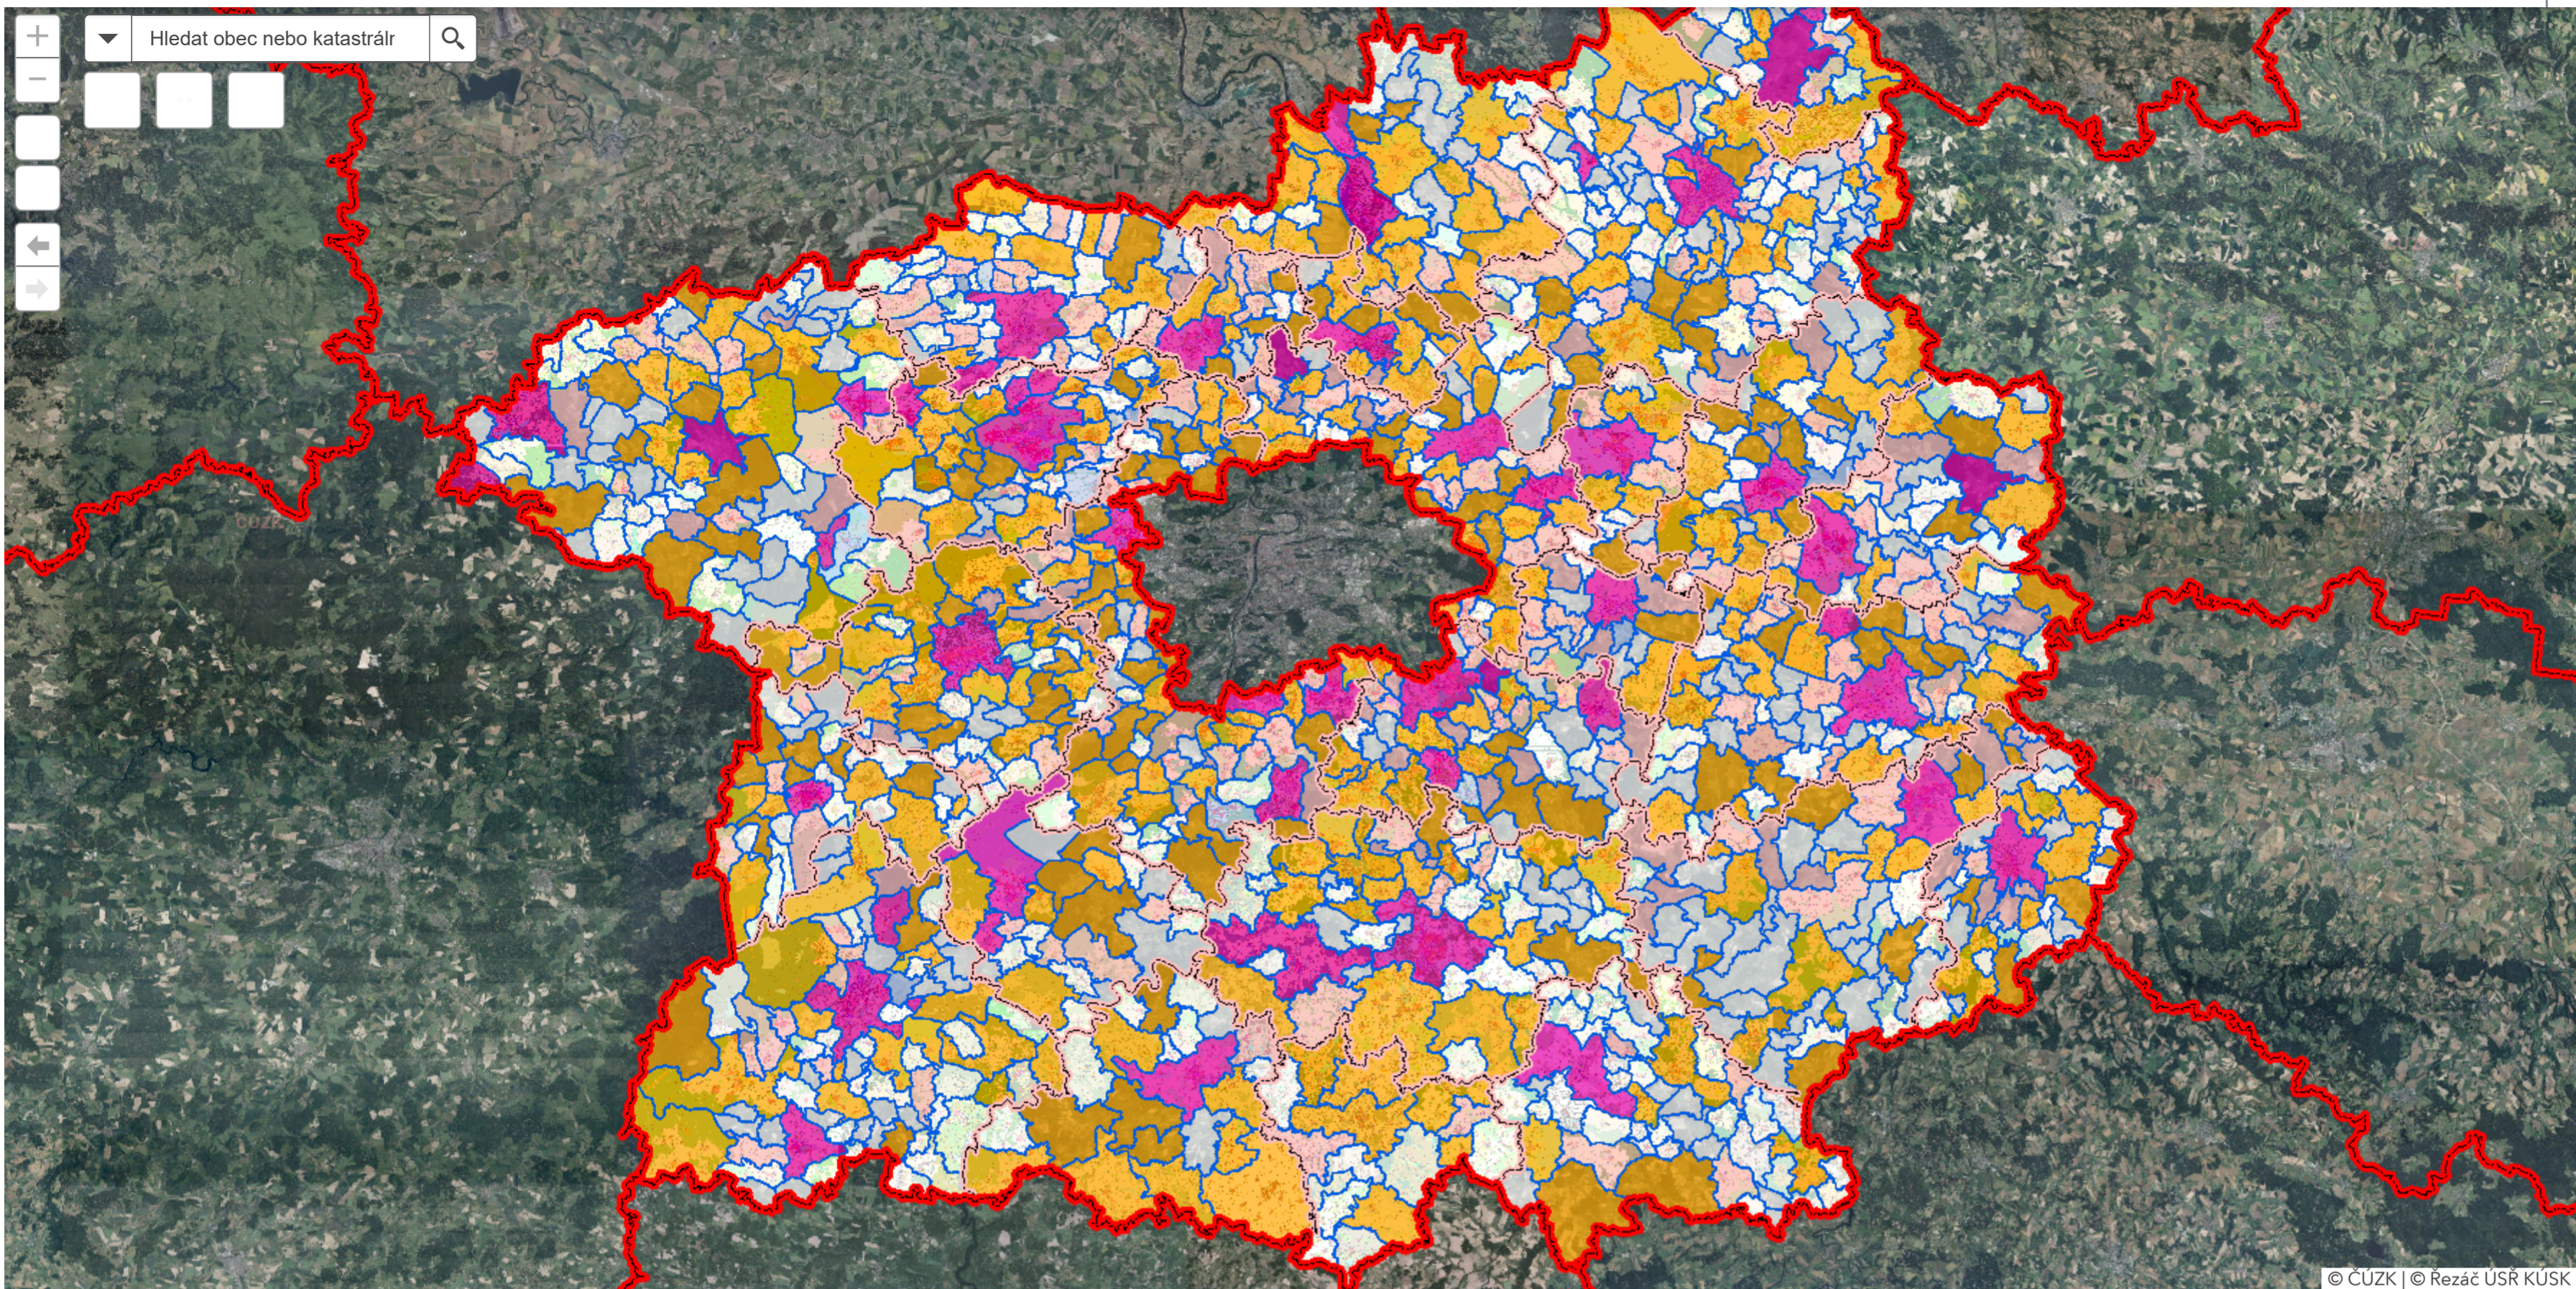

Hledat obec nebo katastrál

© ČÚZK | © Řezáč USŘ KÚSK | ©

Seznam vrstev

Vrstvy

Správní hranice

Informace

Občanská vybavenost

Školy a školská zařízení

Informace o obci

 Bez školských zařízení Pouze MŠ Pouze ZŠ Pouze SŠ Pouze MŠ, SŠ MŠ, ZŠ, SŠ

A - Předškolní vzdělávání - školy

B - Základní vzdělávání - školy

C - Střední vzdělávání - školy

E - Vyšší odborné vzdělávání - školy

Hlavní výkresy

Koordinační výkresy

ZÚR ÚZ po 2. A. - I.1. Uspořádání území kraje

ZÚR ÚZ po 2. A. - I.2. Plochy a koridory nadmístního významu

ZÚR ÚZ po 2. A. - I.3. Oblasti se shodným krajinným typem

ZÚR ÚZ po 2. A. - I.4. Veřejně prospěšné stavby a opatření

ZÚR ÚZ po 2.A. - II.1. Koordinační výkres

10km

-995400 -609385 Metry