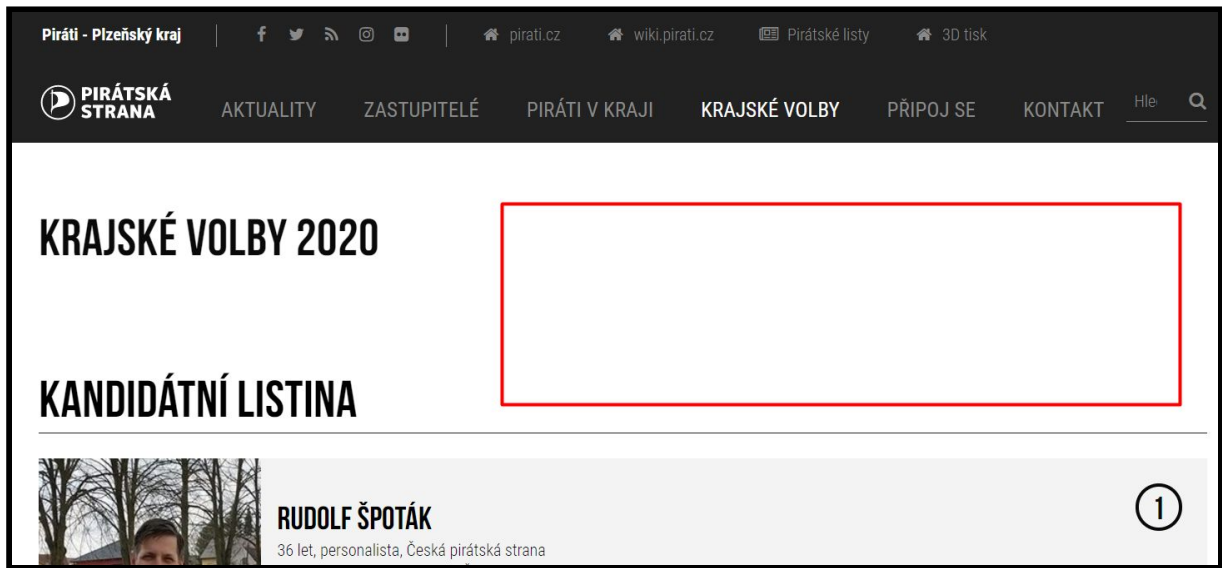

Program pro Krajské volby 2020

Potřebujeme implementovat volební program na stránku <https://plzensky.pirati.cz/krajske/> viditelně (do vyznačeného prostoru) s možností prokliku na podstránky.

Struktura stránek: