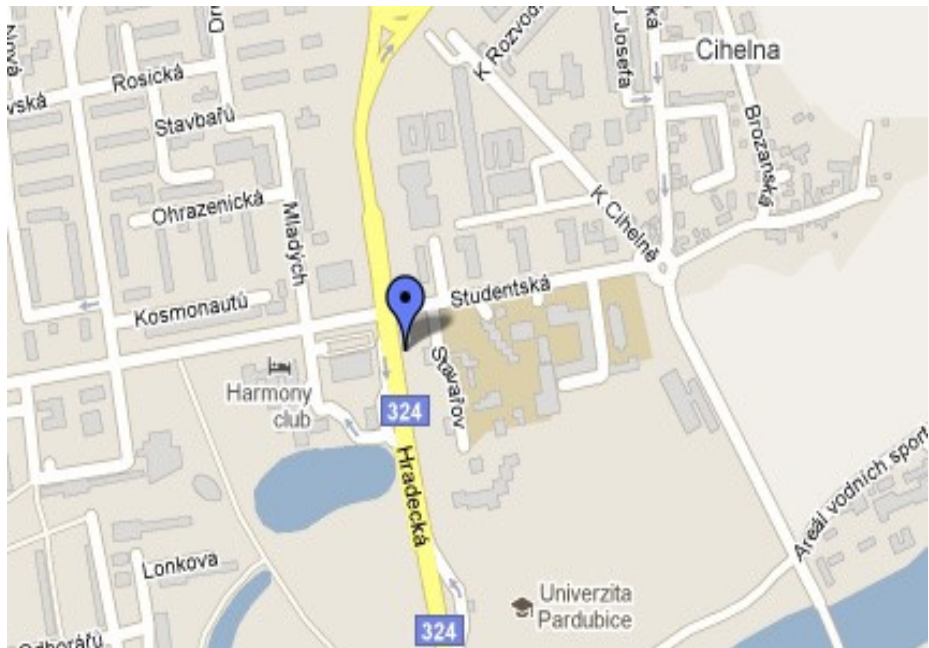

Panel č.: **161**

Město : **Pardubice**
Okres : **Pardubice**
Kraj : **Pardubický kraj**
Typ : **B**

Adresa : **Hradecká**
příjezd do centra města
WGS84 n : **50.0470600** WGS84 eo : **15.7663800**
Rozměr **510x240**

Umístění panelu :

- ☐ centrum
- ☐ okrajová čtvrť
- ☐ obchodní čtvrť
- ☒ obytná čtvrť
- ☐ průmyslová čtvrť
- ☐ nezastavěné plochy

Komunikace :

- ☐ dálnice
- ☐ silnice I. třídy
- ☒ silnice ostatní
- ☐ ulice
- ☒ příjezd
- ☐ výjezd
- ☐ parkoviště
- ☐ pěší zóna
- ☐ křižovatka

Poloha :

- ☒ kolmo
- ☐ šikmo
- ☐ rovnoběžně
- ☐ samostatný

Okolí panelu :

- ☐ MHD
- ☐ nádraží ČD, ČSAD
- ☐ pošta
- ☐ PNS
- ☐ kulturní zařízení
- ☐ sportovní zařízení
- ☐ zdravotnické zařízení
- ☐ obchody
- ☐ obchodní dům

- ☐ supermarket
- ☒ čerpací stanice
- ☐ škola ZŠ, SŠ, VŠ
- ☐ banka
- ☐ restaurace
- ☐ hotel

Viditelnost :

- ☐ do 20 m
- ☐ 20 - 50 m
- ☒ 50 - 100 m
- ☐ přes 100 m
- ☐ vlastní osvětlení