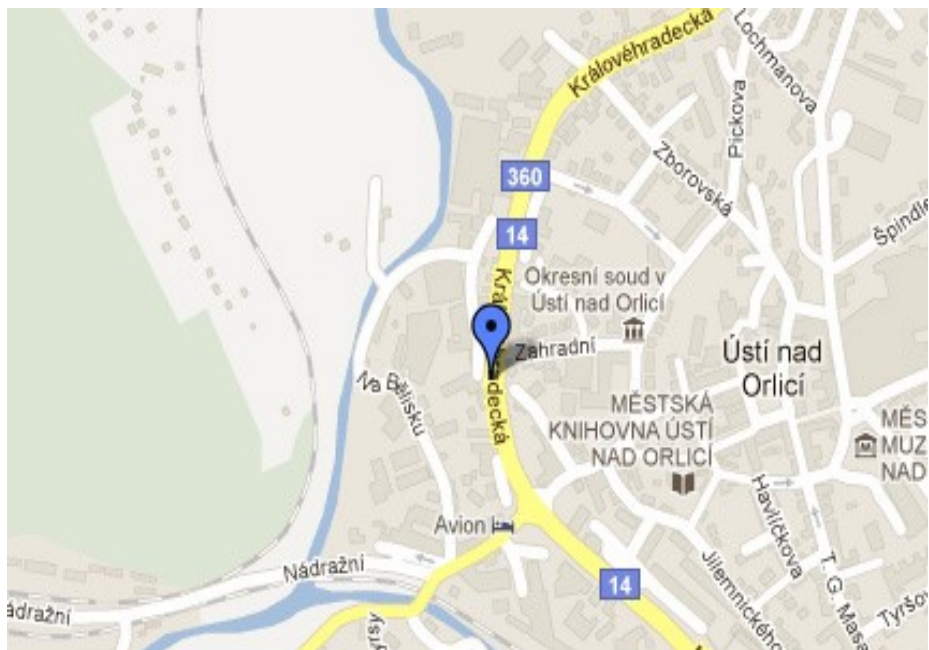

Poloha :

- kolmo
- šikmo
- rovnoběžně
- samostatný

Okolí panelu :

- MHD
- nádraží ČD, ČSAD
- pošta
- PNS
- kulturní zařízení
- sportovní zařízení
- zdravotnické zařízení
- obchody
- obchodní dům

- supermarket
- čerpací stanice
- škola ZŠ, SŠ, VŠ
- banka
- restaurace
- hotel

Viditelnost :

- do 20 m
- 20 - 50 m
- 50 - 100 m
- přes 100 m
- vlastní osvětlení

Panel č.: **2869**

Město : **Ústí nad Orlicí**

Okres : **Ústí nad Orlicí**

Kraj : **Pardubický kraj**

Typ : **CLV**

Adresa : **Královehradecká / Mlýnská
směr centrum**